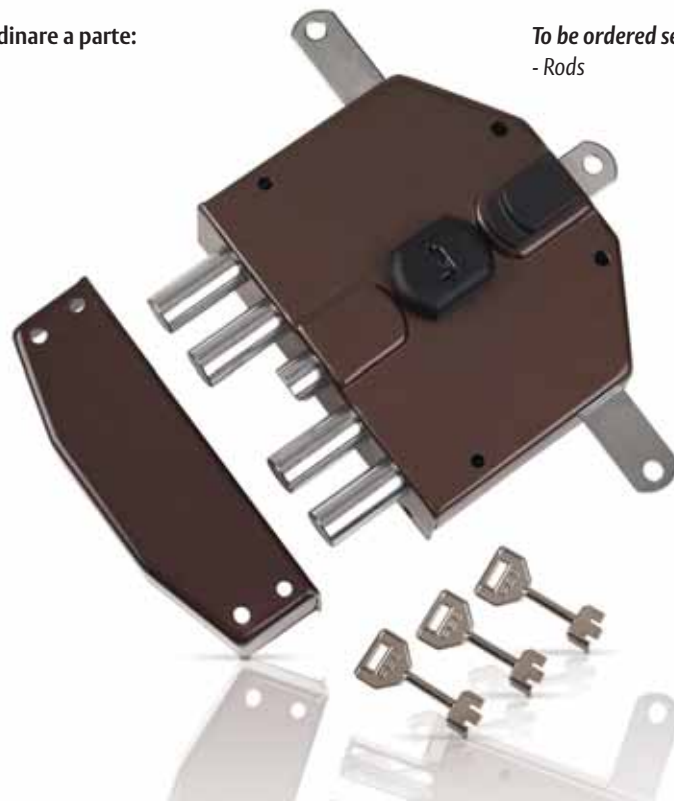

### Features:

- Versions:
  - Spring latch with dead bolts
  - Dead bolts only
- 1 - 3 or 5 locking points
- 3 Keys for front pins cylinder
  - external cylinder from 50 - 60 - 70 - 80 mm.
- Right hand (D) - Left hand (S)

### Packaging:

1 Locking point

- 1 Striker
- 1 Steel chrome plated escutcheon
- Fixing screws

3 Locking points

- 1 Striker
- 1 Steel chrome plated escutcheon
- 1 Floor strikers Cod. 8339
- 1 Rod striker Cod. 8345
- 2 rods guide Cod. 8342
- Fixing screws

5 Locking points

- 1 Striker
- 1 Steel chrome plated escutcheon
- 2 Floor strikers Cod. 8339
- 2 Rod strikers Cod. 8345
- 4 Rods guide Cod. 8342
- 1 Connector Cod. 8300
- Fixing screws

### To be ordered separately:

- Rods

	Codice / Code	A mm	N° chiusure / Nr locking point		
Scrocco e catenacci Spring latch and dead bolts	7200/50*	50	1	2.750	1
	7200/60*	60	1	2.800	1
	7200/70*	70	1	2.850	1
	7200/80*	80	1	2.900	1
Solo catenacci Dead bolts only	7202/50*	50	1	2.700	1
	7202/60*	60	1	2.750	1
	7202/70*	70	1	2.800	1
	7202/80*	80	1	2.850	1
Scrocco e catenacci Spring latch and dead bolts	7230/50*	50	3	3.050	1
	7230/60*	60	3	3.100	1
	7230/70*	70	3	3.150	1
	7230/80*	80	3	3.200	1
Solo catenacci Dead bolts only	7232/50*	50	3	3.000	1
	7232/60*	60	3	3.050	1
	7232/70*	70	3	3.100	1
	7232/80*	80	3	3.150	1
Scrocco e catenacci Spring latch and dead bolts	7250/50*	50	5	3.950	1
	7250/60*	60	5	4.000	1
	7250/70*	70	5	4.050	1
	7250/80*	80	5	4.100	1
Solo catenacci Dead bolts only	7252/50*	50	5	3.900	1
	7252/60*	60	5	3.950	1
	7252/70*	70	5	4.000	1
	7252/80*	80	5	4.050	1