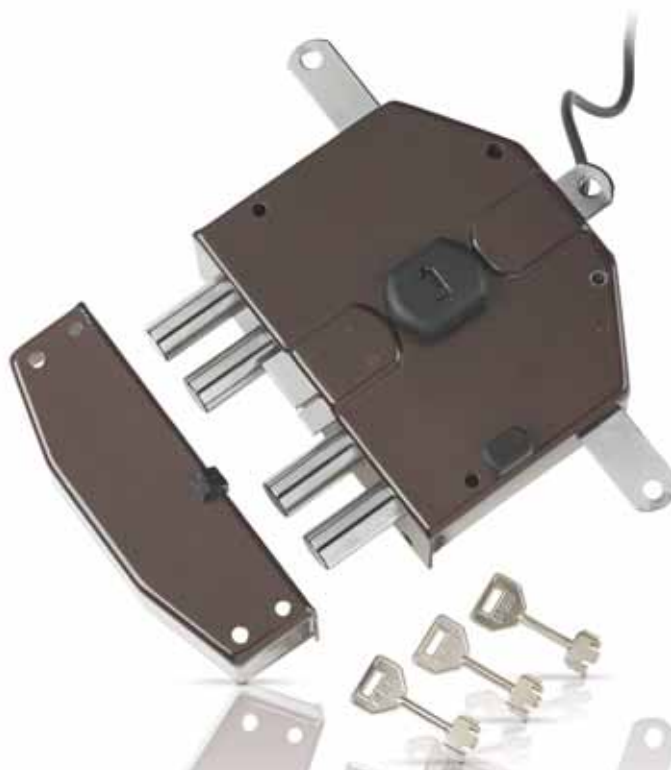

### Features:

- 1 - 3 or 5 locking points
- Key for front pins cylinder  
- external cylinder from 50 - 60 - 70 - 80 mm.
- Multilever key
- Right hand (5) - left hand (6)
- Power supply 8 - 12 V

### Packaging:

1 Locking point

- 1 Striker
- 1 Steel chrome plated escutcheon
- Fixing screws

3 Locking points

- 1 Striker
- 1 Steel chrome plated escutcheon
- 1 Floor striker Cod. 8339
- 1 Rod striker Cod. 8345
- 2 Rods guide Cod. 8342
- Fixing screws

5 Locking points

- 1 Striker
- 1 Steel chrome plated escutcheon
- 2 Floor strikers Cod. 8339
- 2 Rod strikers Cod. 8345
- 4 Rods guide Cod. 8342
- 1 Converter Cod. 8340

	Codice / Code	A mm	N° chiusure / Nr locking point	 gr	
1 punto di chiusura 1 locking point	8200/50*	50	1	2.850	1
	8200/60*	60	1	2.900	1
	8200/70*	70	1	2.950	1
	8200/80*	80	1	3.000	1
3 punti di chiusura 3 locking points	8230/50*	50	3	3.150	1
	8230/60*	60	3	3.200	1
	8230/70*	70	3	3.250	1
	8230/80*	80	3	3.300	1
5 punti di chiusura 5 locking points	8250/50*	50	5	4.050	1
	8250/60*	60	5	4.100	1
	8250/70*	70	5	4.150	1
	8250/80*	80	5	4.200	1