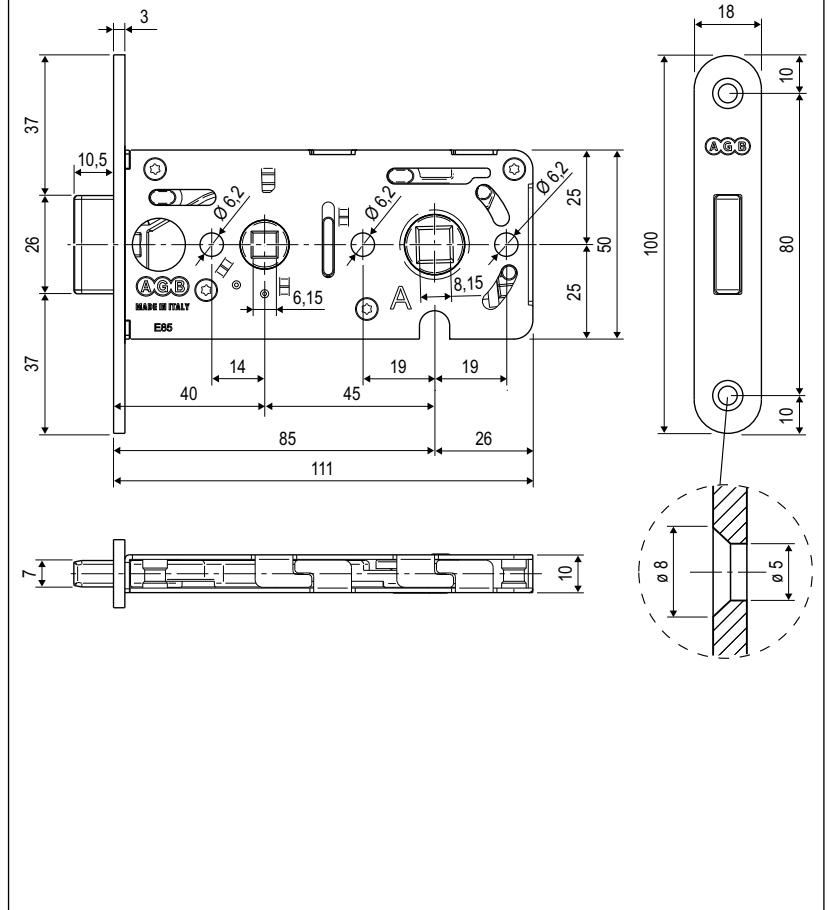

Vitra, bordo tondo, quadro bagno da 6 mm, frontale 18 mm

Descrizione

Serratura ad infilare a movimento magnetico.

Utilizzo

Per porte interne in vetro, alluminio e legno.

Fissaggio

Fissare la serratura con due viti da 3,5x20 mm.

Specifiche d'ordine

Materiale	Articolo	Entrata	WC 6 mm
ACCIAIO	B04502.85.XX	85	

NB. Riferirsi al listino in vigore per verificare la disponibilità delle finiture.