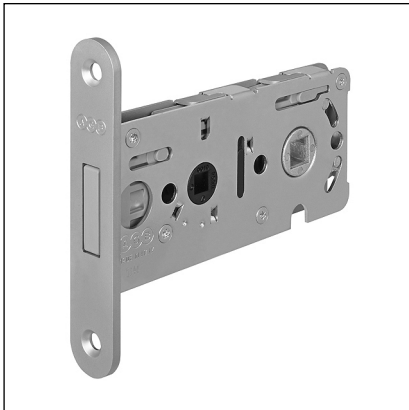

Vitra, bordo tondo, quadro bagno da 6 mm, frontale 18 mm

Descrizione

Serratura ad infilare a movimento magnetico.

Utilizzo

Per porte interne in vetro, alluminio e legno.

Fissaggio

Fissare la serratura con due viti da 3,5x20 mm.

Specifiche d'ordine

Materiale	Articolo	Entrata	WC 6 mm
ACCIAIO	B04502.85.XX	85	

NB. Riferirsi al listino in vigore per verificare la disponibilità delle finiture.