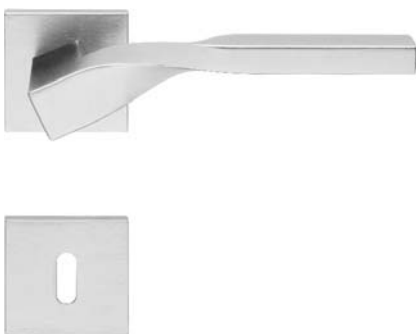

Twist Zincral

COLLEZIONE 2018
2018 COLLECTION

Una semplice bacchetta gira su se stessa dando vita a un'insolita impugnatura definendo un'elettica maniglia.

A simple rod with a twist gives life to an unusual handgrip defining an eclectic handle.

ONLY MADE IN ITALY

AS antracite satinato
satin anthracite

CR cromo lucido
polished chrome

CS cromo satinato
satin chrome

VE nero opaco
matt black

COD. 489 RB 024

COD. 489 RB 090

COD. 489 SK