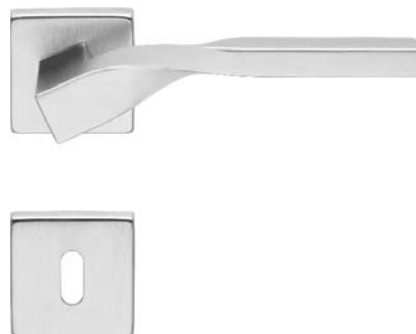

Twist Zincral

COLLEZIONE 2018
2018 COLLECTION

Una semplice bacchetta gira su se stessa dando vita a un'insolita impugnatura definendo un'elettica maniglia.

A simple rod with a twist gives life to an unusual handgrip defining an eclectic handle.

ONLY MADE IN ITALY

AS antracite satinato
satin anthracite

CR cromo lucido
polished chrome

CS cromo satinato
satin chrome

VE nero opaco
matt black

COD. 489 RB 024

COD. 489 RB 090

COD. 489 SK