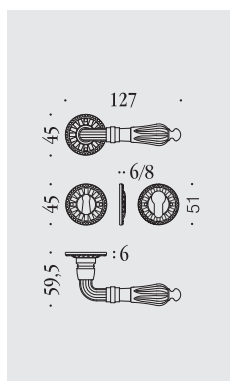

KSE21 RB
KSE21 RBY

Ottone naturale non verniciato
Natural brass not lacquered

Ottone lucido verniciato
Lacquered polished brass