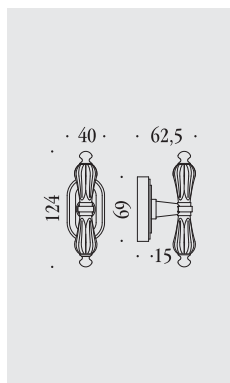

KSE22 CRDK

Ottone naturale non verniciato
Natural brass not lacquered

Ottone lucido verniciato
Lacquered polished brass