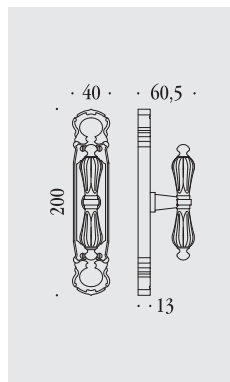

KSE22

Ottone naturale non verniciato
Natural brass not lacquered

Ottone lucido verniciato
Lacquered polished brass