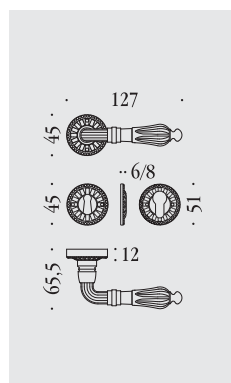

KSE21 R
KSE21 RY

Ottone naturale non verniciato
Natural brass not lacquered

Ottone lucido verniciato
Lacquered polished brass