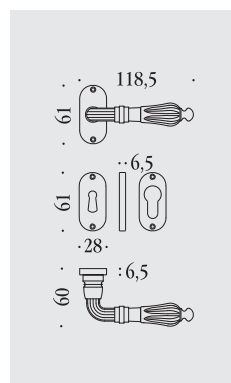

KSE21 RBO
KSE21 RBOY

Ottone naturale non verniciato
Natural brass not lacquered

Ottone lucido verniciato
Lacquered polished brass