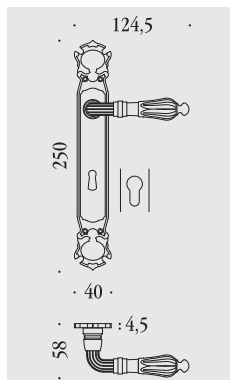

Roma

maniglie per porta su placca e rosetta
door handles on plate and on rose

materiale: ottone
material: brass

KSE21 PB70
KSE21 PB90
KSE21 PBY85

Ottone naturale non verniciato
Natural brass not lacquered

Ottone lucido verniciato
Lacquered polished brass