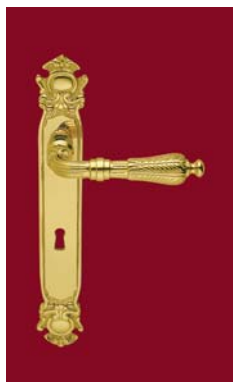

# Roma

*maniglie per porta su placca e rosetta*  
*door handles on plate and on rose*

*materiale: ottone*  
*material: brass*

**KSE21 PB70**  
**KSE21 PB90**  
**KSE21 PBY85**

Ottone naturale non verniciato  
 Natural brass not lacquered

Ottone lucido verniciato  
 Lacquered polished brass

**KSE21 RB**  
**KSE21 RBY**

Ottone naturale non verniciato  
 Natural brass not lacquered

Ottone lucido verniciato  
 Lacquered polished brass

**KSE21 R**  
**KSE21 RY**

Ottone naturale non verniciato  
 Natural brass not lacquered

Ottone lucido verniciato  
 Lacquered polished brass

**KSE21 RBO**  
**KSE21 RBOY**

Ottone naturale non verniciato  
 Natural brass not lacquered