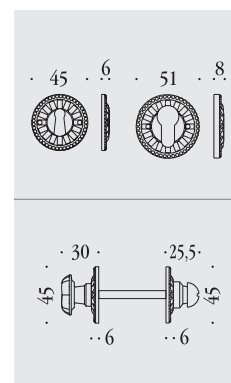

KLU13 BP - KLU13 BY
KSE19 BZG 6B

Ottone naturale non verniciato
Natural brass not lacquered

Ottone lucido verniciato
Lacquered polished brass