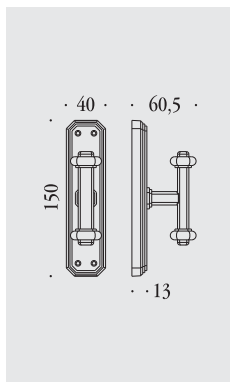

KBU12

Ottone naturale non verniciato
Natural brass not lacquered

Bronzo non verniciato
Bronze not lacquered

Argento naturale non verniciato
Natural silver not lacquered