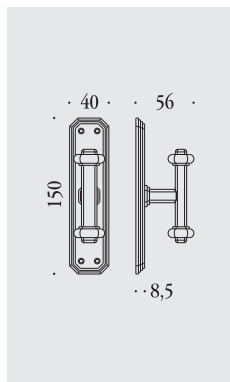

Busiri

maniglie per finestra e per dreh-kipp
window and dreh-kipp handles

materiale: ottone
material: brass

KBU12 B

Ottone naturale non verniciato
Natural brass not lacquered

Bronzo non verniciato
Bronze not lacquered

Argento naturale non verniciato
Natural silver not lacquered