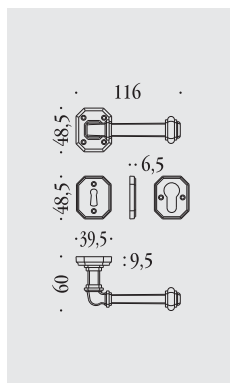

KBU11 R **KBU11 RY**

Ottone naturale non verniciato
Natural brass not lacquered

Ottone lucido verniciato
Lacquered polished brass

Bronzo non verniciato
Bronze not lacquered

Bronzo verniciato
Lacquered bronze

Argento naturale non verniciato
Natural silver not lacquered

Cromo
Chrome