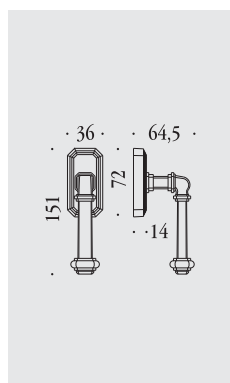

KBU12 DK/SM

Ottone naturale non verniciato
Natural brass not lacquered

Ottone lucido verniciato
Lacquered polished brass

Bronzo non verniciato
Bronze not lacquered

Bronzo verniciato
Lacquered bronze

Argento naturale non verniciato
Natural silver not lacquered

Cromo
Chrome