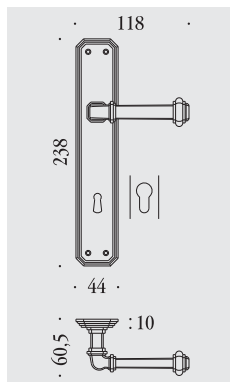

Busiri

maniglie per porta su placca e rosetta
door handles on plate and on rose

materiale: ottone
material: brass

KBU11 P70

KBU11 P90

KBU11 PY85

Ottone naturale non verniciato
Natural brass not lacquered

Bronzo non verniciato
Bronze not lacquered

Argento naturale non verniciato
Natural silver not lacquered

Cromo
Chrome