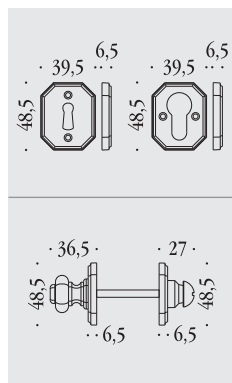

KBU13 BP - KBU13 BY **KBU19 BZG 6B**

Ottone naturale non verniciato
Natural brass not lacquered

Ottone lucido verniciato
Lacquered polished brass

Bronzo non verniciato
Bronze not lacquered

Bronzo verniciato
Lacquered bronze

Argento naturale non verniciato
Natural silver not lacquered

Cromo
Chrome