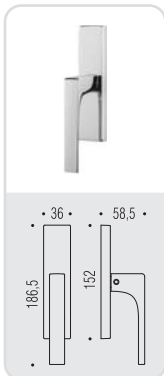

robocinque_S

Design: Colombo Design

Materiale: Cromall®
Material: Cromall®

CR
Cromo
Chrome

GL
Grafito
Graphite

CM
Cromat
Matt chrome

GM
Grafito Mat
Matt graphite

NM
Neromat
Matt black

ID 71 R-RY

MM 29 BZG 6/8

ID 62 IM

ID 72 DK/SM