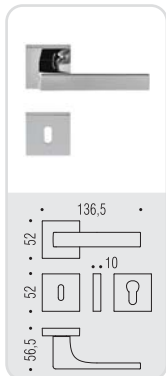

robocinque_S

Design: Colombo Design

Materiale: Cromall®
Material: Cromall®

CR
Cromo
Chrome

GL
Grafito
Graphite

CM
Cromat
Matt chrome

GM
Grafito Mat
Matt graphite

NM
Neromat
Matt black

ID 71 R-RY