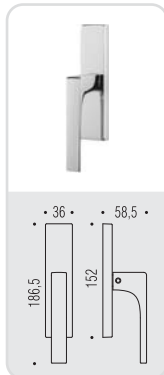

robocinque

Design: Colombo Design

Materiale: Cromall®
Material: Cromall®

OL
Oroplus

CR
Cromo
Chrome

CM
Cromat
Matt chrome

NM
Neromat
Matt black

ID 61 R-RY

CD 49 BZG G 6/8

ID 62 IM

ID 62 DK/SM