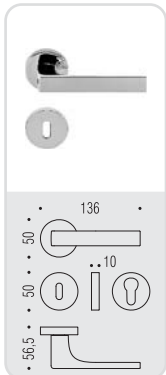

# robocinque

Design: Colombo Design

Materiale: Cromall®  
Material: Cromall®

**OL**  
Oroplus

**CR**  
Cromo  
Chrome

**CM**  
Cromat  
Matt chrome

**NM**  
Neromat  
Matt black

## ID 61 R-RY