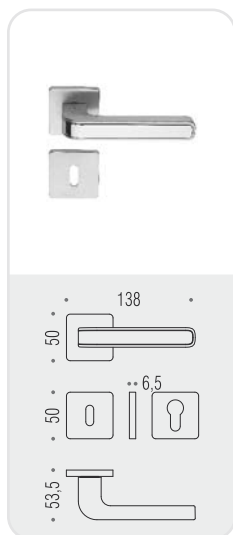

MO 11

TECNO

Design: **mama**DESIGN

tecno

Design: **mamo**DESIGN

Materiale: Cromall®
Material: Cromall®

six millimeters concept

maniglie con rosetta e bocchetta
bassa che non necessitano di
lavorazioni aggiuntive sulla porta.
handles with slim rose and
escutcheon don't need additional
installation works on the door.

CM/CMQ
Cromat/Carbonium
Matt chrome/Carbonium

CM/CR
Cromat/Cromo
Matt chrome/Chrome

MO 11 R-RY

CM CMQ CM CR

BT 19 BZG 6/8

CM

MO 12 IM

CM CMQ CM CR