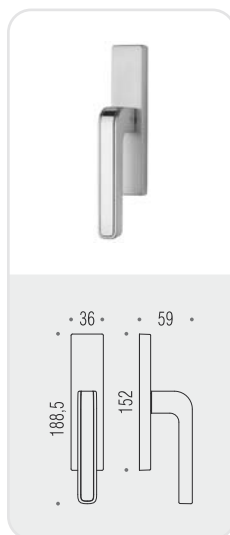

MO 11

TECNO

Design: **mama**DESIGN

tecno

Design: **mamo**DESIGN

Materiale: Cromall®
Material: Cromall®

six millimeters concept

maniglie con rosetta e bocchetta
bassa che non necessitano di
lavorazioni aggiuntive sulla porta.
handles with slim rose and
escutcheon don't need additional
installation works on the door.

CM/CMQ
Cromat/Carbonium
Matt chrome/Carbonium

CM/CR
Cromat/Cromo
Matt chrome/Chrome

MO 11 R-RY

CM CMQ CM CR

BT 19 BZG 6/8

CM

MO 12 IM

CM CMQ CM CR