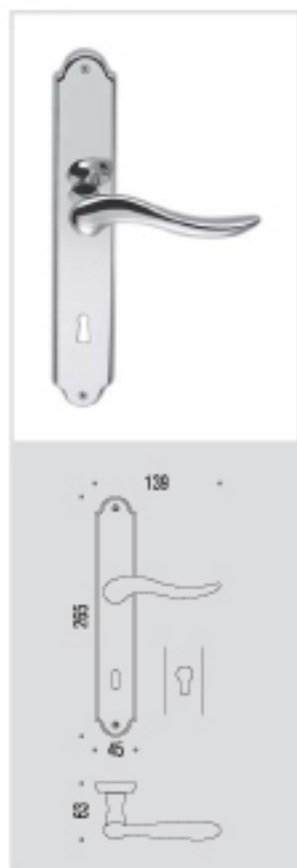

PETER

Design: Colombo Design

Materiale: Ottone
Material: Brass

ID 11 R-RY

Oropius
Oromat
Mat gold
Bronzo
Bronze
Ottone antico
Antique brass

ID 11 P-PY

Oropius
Oromat
Mat gold
Bronzo
Bronze
Ottone antico
Antique brass

CD 32 M

Oropius
Oromat
Mat gold
Bronzo
Bronze
Ottone antico
Antique brass

ID 12 DK/SM DX-SX

Oropius
Oromat
Mat gold
Bronzo
Bronze
Ottone antico
Antique brass

CD 69 BZG G 6/8

Oropius
Oromat
Mat gold
Bronzo
Bronze
Ottone antico
Antique brass