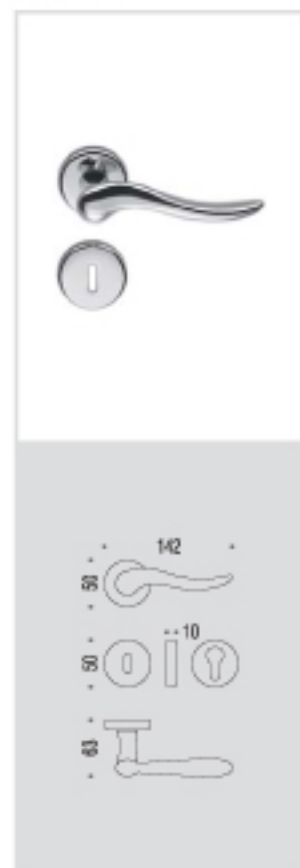

PETER

Design: Colombo Design

Materiale: Ottone
Material: Brass

ID 11 R-RY

Oropius
Oromat
Mat gold
Bronzo
Bronze
Ottone antico
Antique brass

ID 11 P-PY

Oropius
Oromat
Mat gold
Bronzo
Bronze
Ottone antico
Antique brass