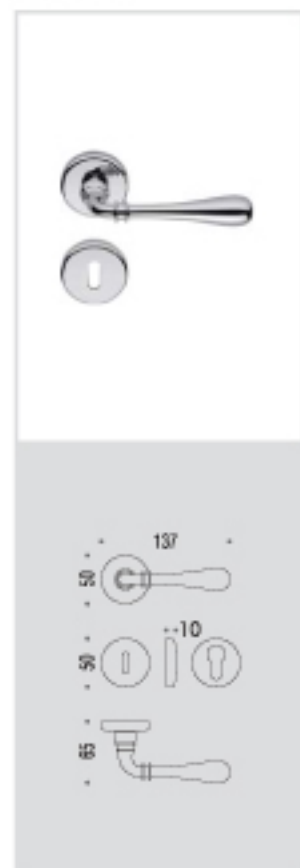

# IDA

Design: Colombo Design

Materiale: Ottone  
Material: Brass

## ID 31 R-RY

Oropius  
Bronzo . Bronze  
Bronzo antico  
Antique bronze  
Ottone antico  
Antique brass