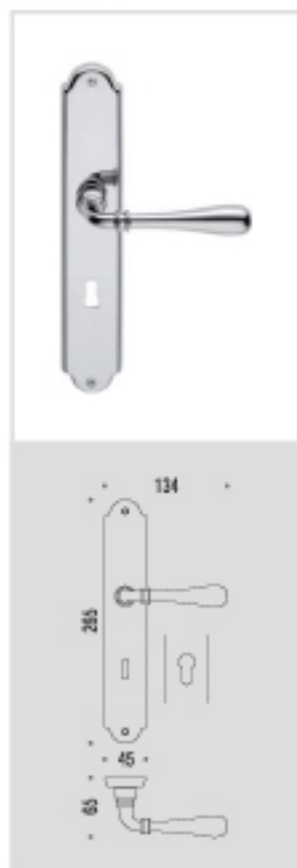

ID 31 P-PY

Oropius
Bronzo . Bronze
Bronzo antico
Antique bronze
Ottone antico
Antique brass