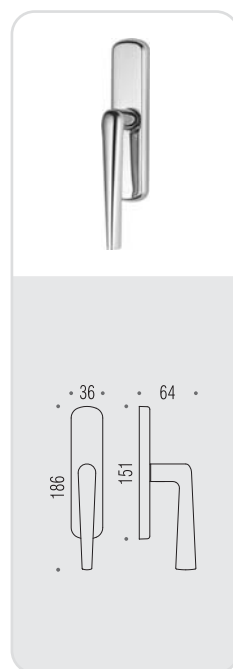

robotre

Design: Colombo Design

Materiale: Cromall®/Ottone
Material: Cromall®/Brass

HPS
Zirconium gold HPS

CR
Cromo
Chrome

OL
Oroplus

CM
Cromat
Matt chrome

OM
Oromat
Matt gold

BR
Bronzo
Bronze

CD 91 P-PY

CD 91 R-RY

CD 69 BZG G 6/8

CD 92 IM

CD 92 DK/SM