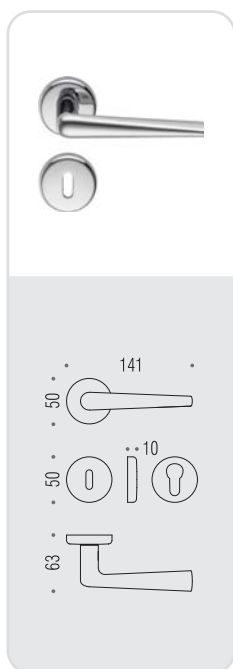

robotre

Design: Colombo Design

Materiale: Cromall®/Ottone
Material: Cromall®/Brass

HPS
Zirconium gold HPS

CR
Cromo
Chrome

OL
Oroplus

CM
Cromat
Matt chrome

OM
Oromat
Matt gold

BR
Bronzo
Bronze

CD 91 P-PY

CD 91 R-RY

CD 69 BZG G 6/8

CD 92 IM

CD 92 DK/SM