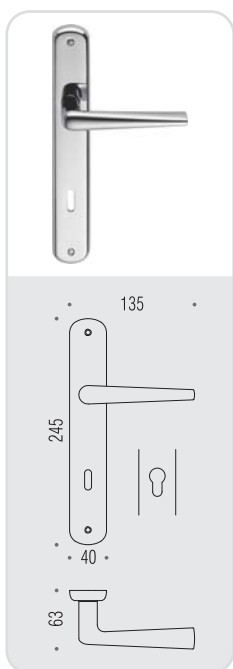

robotre

Design: Colombo Design

Materiale: Cromall®/Ottone
Material: Cromall®/Brass

HPS
Zirconium gold HPS

CR
Cromo
Chrome

OL
Oroplus

CM
Cromat
Matt chrome

OM
Oromat
Matt gold

BR
Bronzo
Bronze

CD 91 P-PY