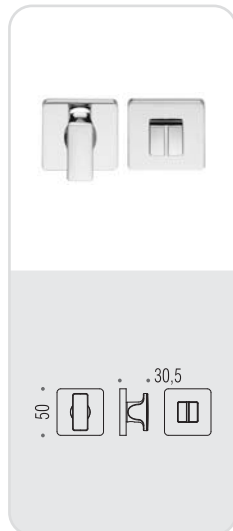

BT 19 BZG 6/8