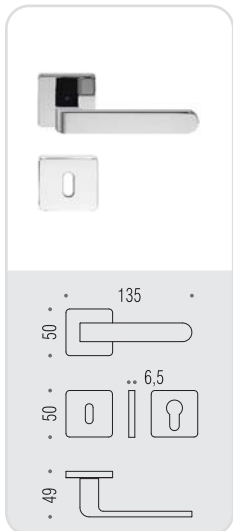

AC 11
FEDRA 

Design: Andrea Castrignano

fedra

Design: Andrea Castrignano

Materiale: Ottone
Material: Brass

**six millimeters
concept**

maniglie con rosetta e bocchetta bassa che non necessitano di lavorazioni aggiuntive sulla porta. handles with slim rose and escutcheon don't need additional installation works on the door.

OL
Oroplus

CR
Cromo
Chrome

CM
Cromat
Matt chrome

VL
Vintage

vintage

VM
Vintage Mat

vintage

AC 11 R-RY

BT 19 BZG 6/8

AC 12 IM

AC 12 DK/SM