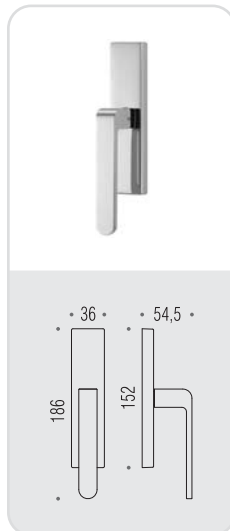

AC 11
FEDRA 

Design: Andrea Castrignano

fedra

Design: Andrea Castrignano

Materiale: Ottone
Material: Brass

**six millimeters
concept**

maniglie con rosetta e bocchetta bassa che non necessitano di lavorazioni aggiuntive sulla porta. handles with slim rose and escutcheon don't need additional installation works on the door.

OL
Oroplus

CR
Cromo
Chrome

CM
Cromat
Matt chrome

VL
Vintage

vintage

VM
Vintage Mat

vintage

AC 11 R-RY

BT 19 BZG 6/8

AC 12 IM

AC 12 DK/SM