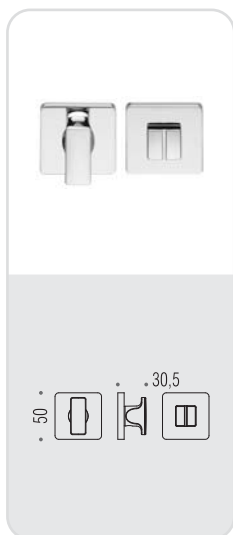

BT 11
ESPRIT 
Design: Birgit Lohmann

esprit

Design: Birgit Lohmann

Materiale: Ottone
Material: Brass

six millimeters concept

maniglie con rosetta e bocchetta
bassa che non necessitano di
lavorazioni aggiuntive sulla porta.
handles with slim rose and
escutcheon don't need additional
installation works on the door.

HPS/1
Zirconium stainless-steel HPS

CR
Cromo
Chrome

CM
Cromat
Matt chrome

BT 11 R-RY

BT 19 BZG 6/8

BT 12 IM

BT 12 DK/SM