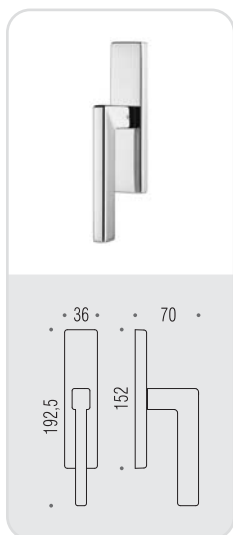

BT 11
ESPRIT 
Design: Birgit Lohmann

esprit

Design: Birgit Lohmann

Materiale: Ottone
Material: Brass

six millimeters concept

maniglie con rosetta e bocchetta
bassa che non necessitano di
lavorazioni aggiuntive sulla porta.
handles with slim rose and
escutcheon don't need additional
installation works on the door.

HPS/1
Zirconium stainless-steel HPS

CR
Cromo
Chrome

CM
Cromat
Matt chrome

BT 11 R-RY

BT 19 BZG 6/8

BT 12 IM

BT 12 DK/SM