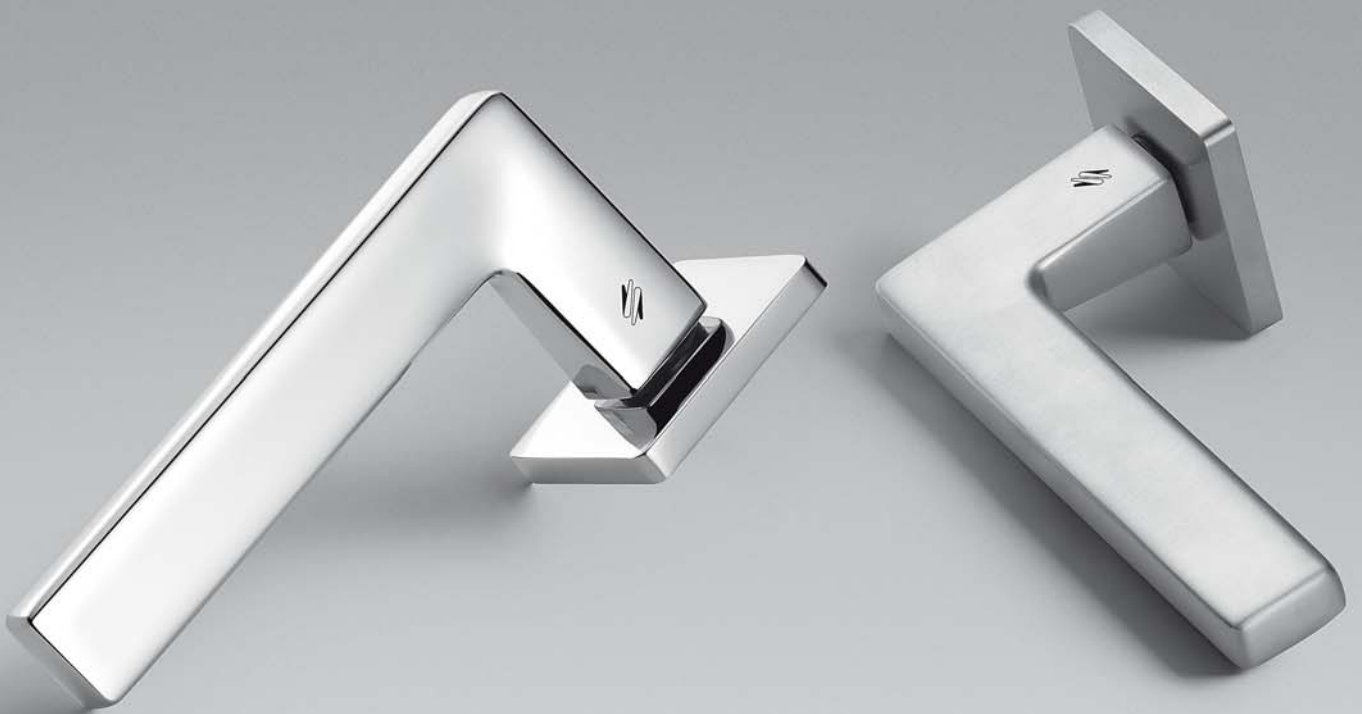

BT 11
ESPRIT 
Design: Birgit Lohmann

esprit

Design: Birgit Lohmann

Materiale: Ottone
Material: Brass

six millimeters concept

maniglie con rosetta e bocchetta
bassa che non necessitano di
lavorazioni aggiuntive sulla porta.
handles with slim rose and
escutcheon don't need additional
installation works on the door.

HPS/1
Zirconium stainless-steel HPS

CR
Cromo
Chrome

CM
Cromat
Matt chrome

BT 11 R-RY

BT 19 BZG 6/8

BT 12 IM

BT 12 DK/SM