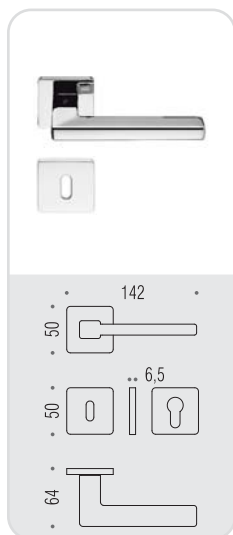

BT 11
ESPRIT 
Design: Birgit Lohmann

esprit

Design: Birgit Lohmann

Materiale: Ottone
Material: Brass

six millimeters concept

maniglie con rosetta e bocchetta
bassa che non necessitano di
lavorazioni aggiuntive sulla porta.
handles with slim rose and
escutcheon don't need additional
installation works on the door.

HPS/1
Zirconium stainless-steel HPS

CR
Cromo
Chrome

CM
Cromat
Matt chrome

BT 11 R-RY

BT 19 BZG 6/8

BT 12 IM

BT 12 DK/SM