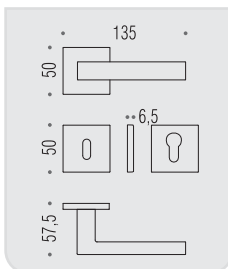

VARIANTI DISPONIBILI
ALSO AVAILABLE

**six millimeters
concept**

maniglie con rosetta e bocchetta
bassa che non necessitano di
lavorazioni aggiuntive sulla porta.
handles with slim rose and
escutcheon don't need additional
installation works on the door.

BD 21 RF-RYF