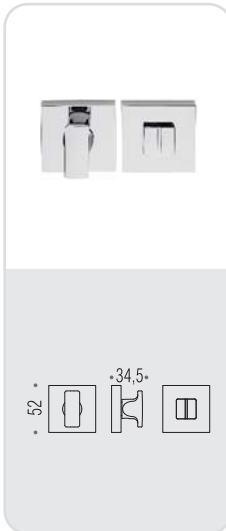

BD 21
ELLESSE 

Design: Bartoli Design

ellesse

Design: Bartoli Design

Materiale: Cromall®/Ottone
Material: Cromall®/Brass

CR
Cromo
Chrome

CM
Cromat
Matt chrome

VERSIONE STANDARD
STANDARD VERSION

BD 21 R-RY

MM 29 BZG 6/8

BD 22 IM

BD 22 DK/SM

VARIANTI DISPONIBILI
ALSO AVAILABLE

**six millimeters
concept**

maniglie con rosetta e bocchetta
bassa che non necessitano di
lavorazioni aggiuntive sulla porta.
handles with slim rose and
escutcheon don't need additional
installation works on the door.