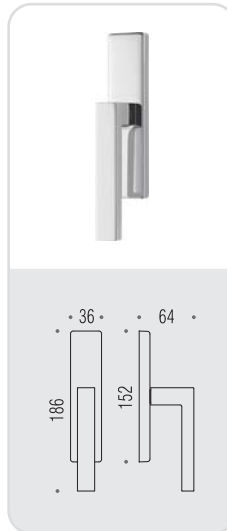

BD 21
ELLESSE 

Design: Bartoli Design

ellesse

Design: Bartoli Design

Materiale: Cromall®/Ottone
Material: Cromall®/Brass

CR
Cromo
Chrome

CM
Cromat
Matt chrome

VERSIONE STANDARD
STANDARD VERSION

BD 21 R-RY

MM 29 BZG 6/8

BD 22 IM

BD 22 DK/SM

VARIANTI DISPONIBILI
ALSO AVAILABLE

**six millimeters
concept**

maniglie con rosetta e bocchetta
bassa che non necessitano di
lavorazioni aggiuntive sulla porta.
handles with slim rose and
escutcheon don't need additional
installation works on the door.

BD 21 RF-RYF

FF 29 BZG 6/8

BD 22 DKF/SM