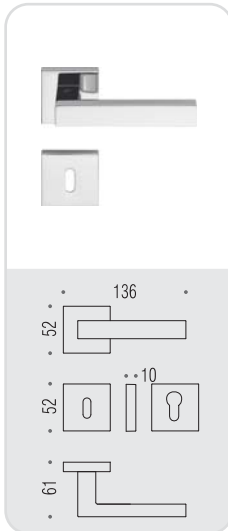

BD 21
ELLESSE 

Design: Bartoli Design

ellesse

Design: Bartoli Design

Materiale: Cromall®/Ottone
Material: Cromall®/Brass

CR
Cromo
Chrome

CM
Cromat
Matt chrome

VERSIONE STANDARD
STANDARD VERSION

BD 21 R-RY

MM 29 BZG 6/8

BD 22 IM

BD 22 DK/SM

VARIANTI DISPONIBILI
ALSO AVAILABLE

**six millimeters
concept**

maniglie con rosetta e bocchetta
bassa che non necessitano di
lavorazioni aggiuntive sulla porta.
handles with slim rose and
escutcheon don't need additional
installation works on the door.

BD 21 RF-RYF

FF 29 BZG 6/8

BD 22 DKF/SM