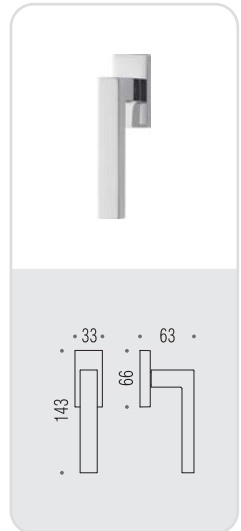

BD 21
ELLESSE 

Design: Bartoli Design

ellesse

Design: Bartoli Design

Materiale: Cromall®/Ottone
Material: Cromall®/Brass

CR
Cromo
Chrome

CM
Cromat
Matt chrome

VERSIONE STANDARD
STANDARD VERSION

BD 21 R-RY

MM 29 BZG 6/8

BD 22 IM

BD 22 DK/SM

VARIANTI DISPONIBILI
ALSO AVAILABLE

**six millimeters
concept**

maniglie con rosetta e bocchetta
bassa che non necessitano di
lavorazioni aggiuntive sulla porta.
handles with slim rose and
escutcheon don't need additional
installation works on the door.

BD 21 RF-RYF

FF 29 BZG 6/8

BD 22 DKF/SM