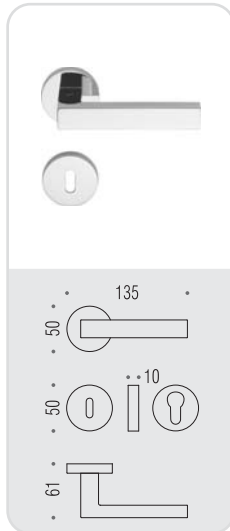

BD 11
ELLE ○
Design: Bartoli Design

elle

Design: Bartoli Design

Materiale: Cromall®/Ottone
Material: Cromall®/Brass

CR
Cromo
Chrome

CM
Cromat
Matt chrome

VERSIONE STANDARD
STANDARD VERSION

BD 11 R-RY

CD 49 BZG G 6/8

BD 12 IM

BD 12 DK/SM

VARIANTI DISPONIBILI
ALSO AVAILABLE

**six millimeters
concept**

maniglie con rosetta e bocchetta
bassa che non necessitano di
lavorazioni aggiuntive sulla porta.
handles with slim rose and
escutcheon don't need additional
installation works on the door.