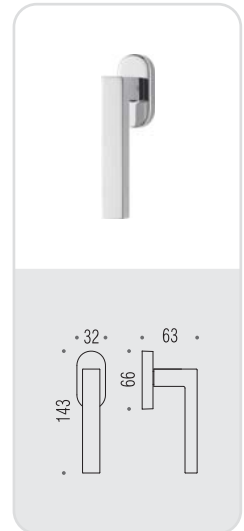

BD 11
ELLE ○
Design: Bartoli Design

elle

Design: Bartoli Design

Materiale: Cromall®/Ottone
Material: Cromall®/Brass

CR
Cromo
Chrome

CM
Cromat
Matt chrome

VERSIONE STANDARD
STANDARD VERSION

BD 11 R-RY

CD 49 BZG G 6/8

BD 12 IM

BD 12 DK/SM

VARIANTI DISPONIBILI
ALSO AVAILABLE

**six millimeters
concept**

maniglie con rosetta e bocchetta
bassa che non necessitano di
lavorazioni aggiuntive sulla porta.
handles with slim rose and
escutcheon don't need additional
installation works on the door.