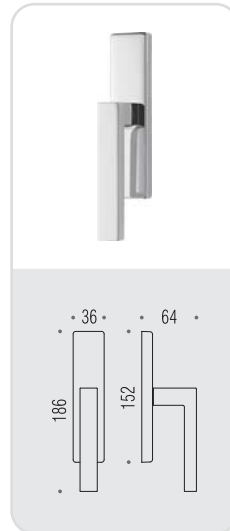

BD 11
ELLE ○
Design: Bartoli Design

elle

Design: Bartoli Design

Materiale: Cromall®/Ottone
Material: Cromall®/Brass

CR
Cromo
Chrome

CM
Cromat
Matt chrome

VERSIONE STANDARD
STANDARD VERSION

BD 11 R-RY

CD 49 BZG G 6/8

BD 12 IM

BD 12 DK/SM

VARIANTI DISPONIBILI
ALSO AVAILABLE

**six millimeters
concept**

maniglie con rosetta e bocchetta
bassa che non necessitano di
lavorazioni aggiuntive sulla porta.
handles with slim rose and
escutcheon don't need additional
installation works on the door.

BD 11 RF-RYF

FF 19 BZG 6/8

BD 12 DKF/SM