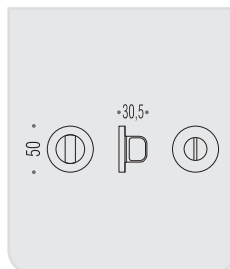

FF 19 BZG 6/8