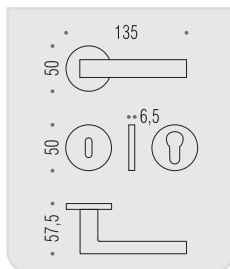

VARIANTI DISPONIBILI
ALSO AVAILABLE

**six millimeters
concept**

maniglie con rosetta e bocchetta
bassa che non necessitano di
lavorazioni aggiuntive sulla porta.
handles with slim rose and
escutcheon don't need additional
installation works on the door.

BD 11 RF-RYF