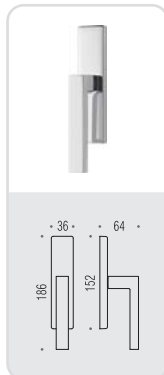

ellesse

Design: Bartoli Design

Materiale: Cromall®/Ottone
Material: Cromall®/Brass

CR
Cromo
Chrome

GL
Grafite
Graphite

CM
Cromat
Matt chrome

GM
Grafite Mat
Matt graphite

VERSIONE STANDARD
STANDARD VERSION

BD 21 R-RY

MM 29 BZG 6/8

BD 12 IM

BD 22 DK/SM

VARIANTI DISPONIBILI
ALSO AVAILABLE

BD 21 RF-RYF

FF 29 BZG 6/8

BD 22 DKF/SM

**six millimeters
concept**