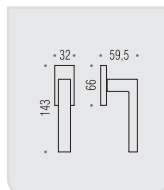

BD 22 DKF/SM