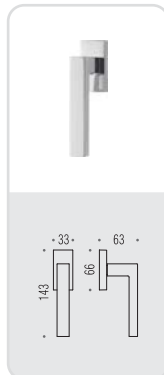

ellesse

Design: Bartoli Design

Materiale: Cromall®/Ottone
Material: Cromall®/Brass

CR
Cromo
Chrome

GL
Grafite
Graphite

CM
Cromat
Matt chrome

GM
Grafite Mat
Matt graphite

VERSIONE STANDARD
STANDARD VERSION

BD 21 R-RY

MM 29 BZG 6/8

BD 12 IM

BD 22 DK/SM

VARIANTI DISPONIBILI
ALSO AVAILABLE

BD 21 RF-RYF

FF 29 BZG 6/8

BD 22 DKF/SM

**six millimeters
concept**