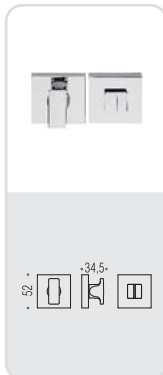

ellesse

Design: Bartoli Design

Materiale: Cromall®/Ottone
Material: Cromall®/Brass

CR
Cromo
Chrome

GL
Grafite
Graphite

CM
Cromat
Matt chrome

GM
Grafite Mat
Matt graphite

VERSIONE STANDARD
STANDARD VERSION

BD 21 R-RY

MM 29 BZG 6/8

BD 12 IM

BD 22 DK/SM

VARIANTI DISPONIBILI
ALSO AVAILABLE

BD 21 RF-RYF

FF 29 BZG 6/8

BD 22 DKF/SM

**six millimeters
concept**