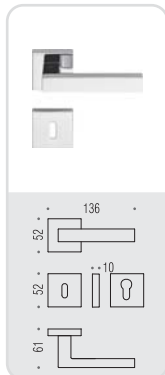

ellesse

Design: Bartoli Design

Materiale: Cromall®/Ottone
Material: Cromall®/Brass

CR
Cromo
Chrome

GL
Grafite
Graphite

CM
Cromat
Matt chrome

GM
Grafite Mat
Matt graphite

VERSIONE STANDARD
STANDARD VERSION

BD 21 R-RY

MM 29 BZG 6/8