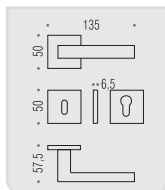

VARIANTI DISPONIBILI
ALSO AVAILABLE

BD 21 RF-RYF

FF 29 BZG 6/8