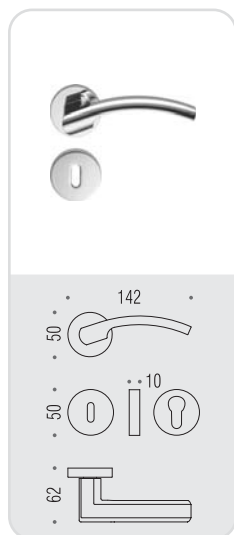

LC 61
OLLY ○
Design: Luca Colombo

olly

Design: Luca Colombo

Materiale: Ottone
Material: Brass

OL
Oroplus

CR
Cromo
Chrome

CM
Cromat
Matt chrome

LC 61 R-RY

CD 49 BZG G 6/8

LC 62 IM

LC 62 DK/SM