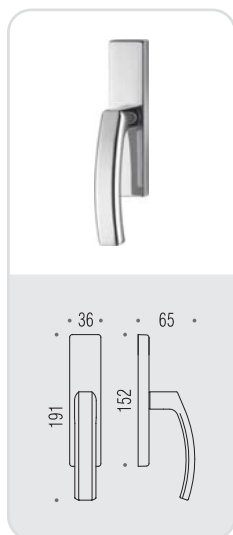

LC 61
OLLY ○
Design: Luca Colombo

olly

Design: Luca Colombo

Materiale: Ottone
Material: Brass

OL
Oroplus

CR
Cromo
Chrome

CM
Cromat
Matt chrome

LC 61 R-RY

CD 49 BZG G 6/8

LC 62 IM

LC 62 DK/SM