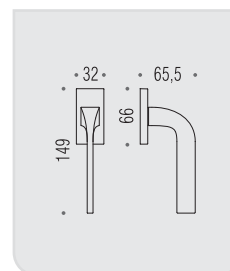

# isy

Design: Luta Bettonica e Giancarlo Leone

Materiale: Ottone  
Material: Brass

**CR**  
Cromo  
Chrome

**CM**  
Cromat  
Matt chrome

VERSIONE STANDARD  
STANDARD VERSION

**BL 11 R-RY**

**MM 29 BZG 6/8**

**BL 12 IM**

**BL 12 DK/SM**

VARIANTI DISPONIBILI  
ALSO AVAILABLE

**BL 11 RF-RYF**

**FF 29 BZG 6/8**

**BL 12 DKF/SM**

**six millimeters  
concept**

maniglie con rosetta e bocchetta  
bassa che non necessitano di  
lavorazioni aggiuntive sulla porta.  
handles with slim rose and  
escutcheon don't need additional  
installation works on the door.