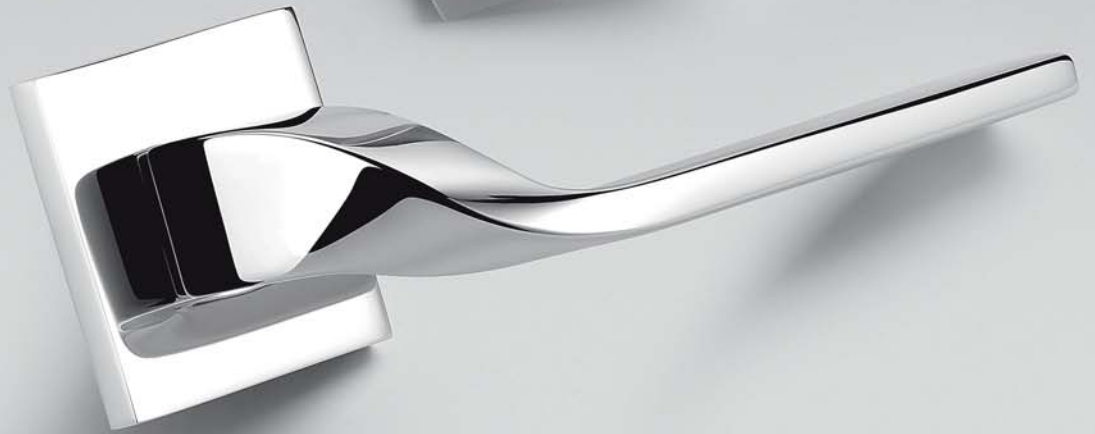

**BL 11**  
**ISY**   
Design: Luta Bettonica  
e Giancarlo Leone

# isy

Design: Luta Bettonica e Giancarlo Leone

Materiale: Ottone  
Material: Brass

**CR**  
Cromo  
Chrome

**CM**  
Cromat  
Matt chrome

VERSIONE STANDARD  
STANDARD VERSION

**BL 11 R-RY**

**MM 29 BZG 6/8**

**BL 12 IM**

**BL 12 DK/SM**

VARIANTI DISPONIBILI  
ALSO AVAILABLE

**BL 11 RF-RYF**

**FF 29 BZG 6/8**

**BL 12 DKF/SM**

**six millimeters  
concept**

maniglie con rosetta e bocchetta  
bassa che non necessitano di  
lavorazioni aggiuntive sulla porta.  
handles with slim rose and  
escutcheon don't need additional  
installation works on the door.