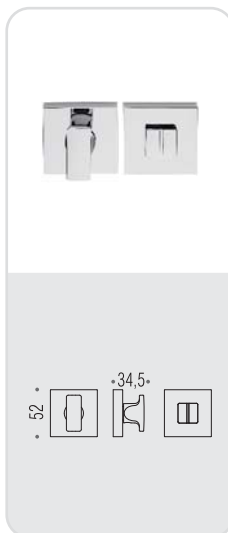

**BL 11**  
**ISY**   
Design: Luta Bettonica  
e Giancarlo Leone

# isy

Design: Luta Bettonica e Giancarlo Leone

Materiale: Ottone  
Material: Brass

**CR**  
Cromo  
Chrome

**CM**  
Cromat  
Matt chrome

VERSIONE STANDARD  
STANDARD VERSION

**BL 11 R-RY**

**MM 29 BZG 6/8**

**BL 12 IM**

**BL 12 DK/SM**

VARIANTI DISPONIBILI  
ALSO AVAILABLE

**BL 11 RF-RYF**

**FF 29 BZG 6/8**

**BL 12 DKF/SM**

**six millimeters  
concept**

maniglie con rosetta e bocchetta  
bassa che non necessitano di  
lavorazioni aggiuntive sulla porta.  
handles with slim rose and  
escutcheon don't need additional  
installation works on the door.