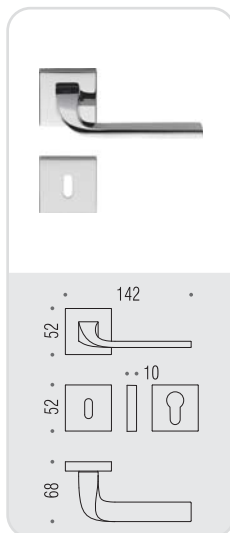

**BL 11**  
**ISY**   
Design: Luta Bettonica  
e Giancarlo Leone

# isy

Design: Luta Bettonica e Giancarlo Leone

Materiale: Ottone  
Material: Brass

**CR**  
Cromo  
Chrome

**CM**  
Cromat  
Matt chrome

VERSIONE STANDARD  
STANDARD VERSION

**BL 11 R-RY**

**MM 29 BZG 6/8**

**BL 12 IM**

**BL 12 DK/SM**

VARIANTI DISPONIBILI  
ALSO AVAILABLE

**BL 11 RF-RYF**

**FF 29 BZG 6/8**

**BL 12 DKF/SM**

**six millimeters  
concept**

maniglie con rosetta e bocchetta  
bassa che non necessitano di  
lavorazioni aggiuntive sulla porta.  
handles with slim rose and  
escutcheon don't need additional  
installation works on the door.