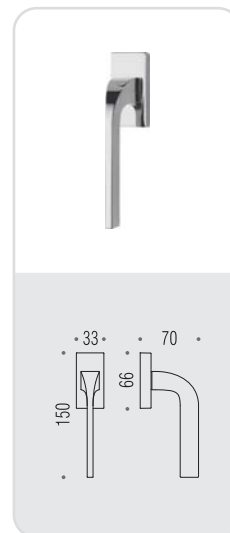

**BL 11**  
**ISY**   
Design: Luta Bettonica  
e Giancarlo Leone

# isy

Design: Luta Bettonica e Giancarlo Leone

Materiale: Ottone  
Material: Brass

**CR**  
Cromo  
Chrome

**CM**  
Cromat  
Matt chrome

VERSIONE STANDARD  
STANDARD VERSION

**BL 11 R-RY**

**MM 29 BZG 6/8**

**BL 12 IM**

**BL 12 DK/SM**

VARIANTI DISPONIBILI  
ALSO AVAILABLE

**BL 11 RF-RYF**

**FF 29 BZG 6/8**

**BL 12 DKF/SM**

**six millimeters  
concept**

maniglie con rosetta e bocchetta  
bassa che non necessitano di  
lavorazioni aggiuntive sulla porta.  
handles with slim rose and  
escutcheon don't need additional  
installation works on the door.