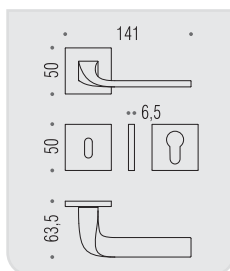

# isy

Design: Luta Bettonica e Giancarlo Leone

Materiale: Ottone  
Material: Brass

**CR**  
Cromo  
Chrome

**CM**  
Cromat  
Matt chrome

VERSIONE STANDARD  
STANDARD VERSION

**BL 11 R-RY**

**MM 29 BZG 6/8**

**BL 12 IM**

**BL 12 DK/SM**

VARIANTI DISPONIBILI  
ALSO AVAILABLE

**BL 11 RF-RYF**

**FF 29 BZG 6/8**

**BL 12 DKF/SM**

**six millimeters  
concept**

maniglie con rosetta e bocchetta  
bassa che non necessitano di  
lavorazioni aggiuntive sulla porta.  
handles with slim rose and  
escutcheon don't need additional  
installation works on the door.