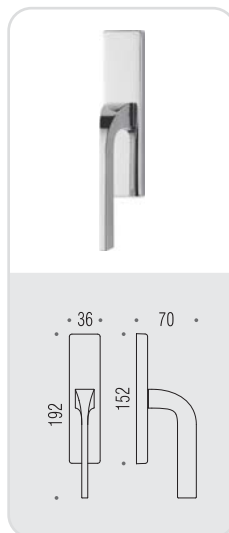

**BL 11**  
**ISY**   
Design: Luta Bettonica  
e Giancarlo Leone

# isy

Design: Luta Bettonica e Giancarlo Leone

Materiale: Ottone  
Material: Brass

**CR**  
Cromo  
Chrome

**CM**  
Cromat  
Matt chrome

VERSIONE STANDARD  
STANDARD VERSION

**BL 11 R-RY**

**MM 29 BZG 6/8**

**BL 12 IM**

**BL 12 DK/SM**

VARIANTI DISPONIBILI  
ALSO AVAILABLE

**BL 11 RF-RYF**

**FF 29 BZG 6/8**

**BL 12 DKF/SM**

**six millimeters  
concept**

maniglie con rosetta e bocchetta  
bassa che non necessitano di  
lavorazioni aggiuntive sulla porta.  
handles with slim rose and  
escutcheon don't need additional  
installation works on the door.