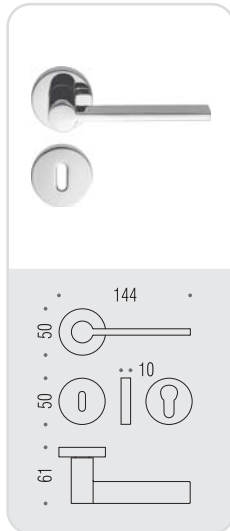

MD 11
TOOL ○
Design: Michele De Lucchi

tool

Design: Michele De Lucchi

Materiale: Ottone
Material: Brass

CR
Cromo
Chrome

CM
Cromat
Matt chrome

VERSIONE STANDARD
STANDARD VERSION

MD 11 R-RY

CD 49 BZG G 6/8

MD 12 IM

MD 12 DK/SM

VARIANTI DISPONIBILI
ALSO AVAILABLE

**six millimeters
concept**

maniglie con rosetta e bocchetta
bassa che non necessitano di
lavorazioni aggiuntive sulla porta.
handles with slim rose and
escutcheon don't need additional
installation works on the door.