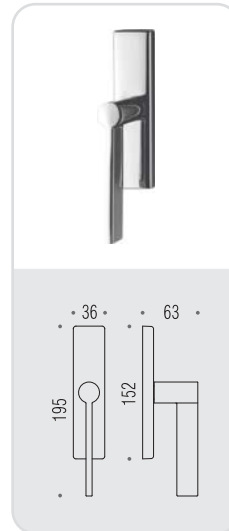

MD 11
TOOL ○
Design: Michele De Lucchi

tool

Design: Michele De Lucchi

Materiale: Ottone
Material: Brass

CR
Cromo
Chrome

CM
Cromat
Matt chrome

VERSIONE STANDARD
STANDARD VERSION

MD 11 R-RY

CD 49 BZG G 6/8

MD 12 IM

MD 12 DK/SM

VARIANTI DISPONIBILI
ALSO AVAILABLE

**six millimeters
concept**

maniglie con rosetta e bocchetta
bassa che non necessitano di
lavorazioni aggiuntive sulla porta.
handles with slim rose and
escutcheon don't need additional
installation works on the door.