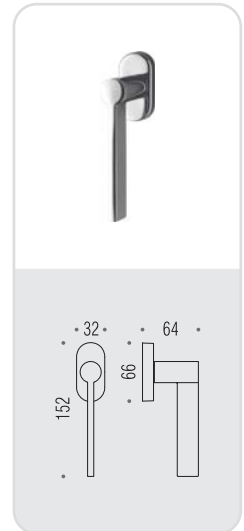

MD 11
TOOL ○
Design: Michele De Lucchi

tool

Design: Michele De Lucchi

Materiale: Ottone
Material: Brass

CR
Cromo
Chrome

CM
Cromat
Matt chrome

VERSIONE STANDARD
STANDARD VERSION

MD 11 R-RY

CD 49 BZG G 6/8

MD 12 IM

MD 12 DK/SM

VARIANTI DISPONIBILI
ALSO AVAILABLE

**six millimeters
concept**

maniglie con rosetta e bocchetta
bassa che non necessitano di
lavorazioni aggiuntive sulla porta.
handles with slim rose and
escutcheon don't need additional
installation works on the door.