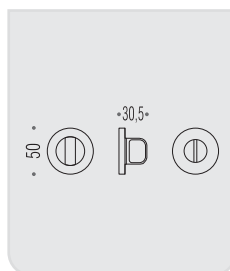

FF 19 BZG 6/8