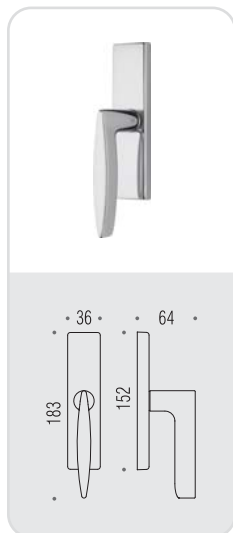

gaia

Design: Giulio Ripamonti

Materiale: Ottone
Material: Brass

OL
Oropius

CR
Cromo
Chrome

CM
Cromat
Matt chrome

GR 11 R-RY

CD 49 BZG G 6/8

GR 12 IM

GR 12 DK/SM