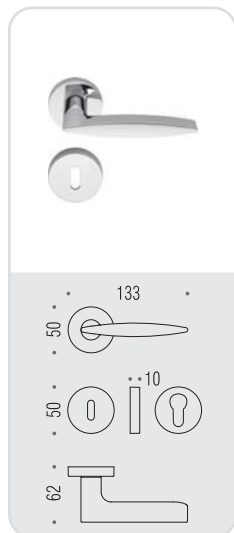

# gaia

Design: Giulio Ripamonti

Materiale: Ottone  
Material: Brass

**OL**  
Oropius

**CR**  
Cromo  
Chrome

**CM**  
Cromat  
Matt chrome

## GR 11 R-RY