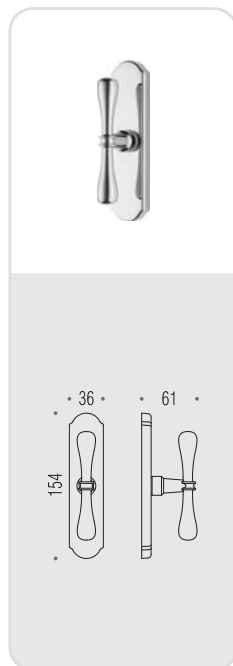

ID 31
IDA ○
Design: Colombo Design

ida

Design: Colombo Design

Materiale: Ottone
Material: Brass

OL
Oroplus

BR
Bronzo
Bronze

OA
Ottone antico
Antique brass

BA
Bronzo antico
Antique bronze

ID 31 P-PY

ID 31 R-RY

CD 69 BZG G 6/8

ID 32 M

ID 32 DK/SM