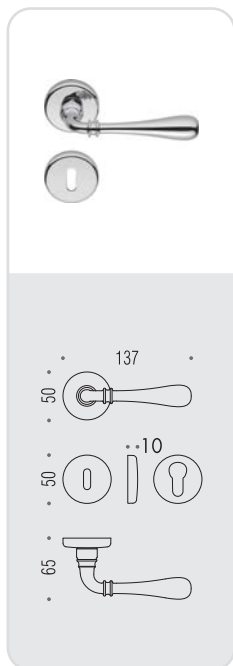

ID 31
IDA ○
Design: Colombo Design

ida

Design: Colombo Design

Materiale: Ottone
Material: Brass

OL
Oroplus

BR
Bronzo
Bronze

OA
Ottone antico
Antique brass

BA
Bronzo antico
Antique bronze

ID 31 P-PY

ID 31 R-RY

CD 69 BZG G 6/8

ID 32 M

ID 32 DK/SM