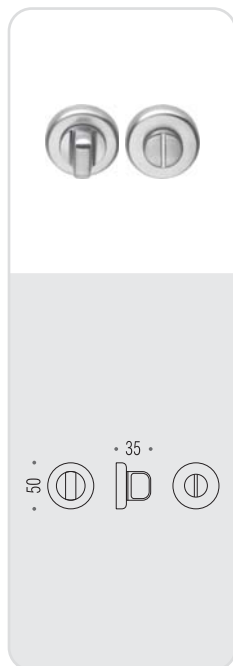

ID 31
IDA ○
Design: Colombo Design

ida

Design: Colombo Design

Materiale: Ottone
Material: Brass

OL
Oroplus

BR
Bronzo
Bronze

OA
Ottone antico
Antique brass

BA
Bronzo antico
Antique bronze

ID 31 P-PY

ID 31 R-RY

CD 69 BZG G 6/8

ID 32 M

ID 32 DK/SM