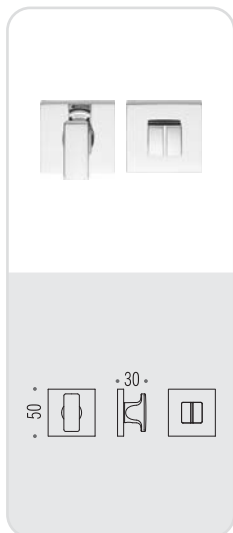

MS 11
ELECTRA 

Design: Messineo e Settimelli

electra

Design: Messineo e Settimelli

Materiale: Cromall®
Material: Cromall®

**six millimeters
concept**

maniglie con rosetta e bocchetta
bassa che non necessitano di
lavorazioni aggiuntive sulla porta.
handles with slim rose and
escutcheon don't need additional
installation works on the door.

CR
Cromo
Chrome

CM
Cromat
Matt chrome

VL
Vintage

vintage

VM
Vintage Mat

vintage

MS 11 R-RY

FF 29 BZG 6/8