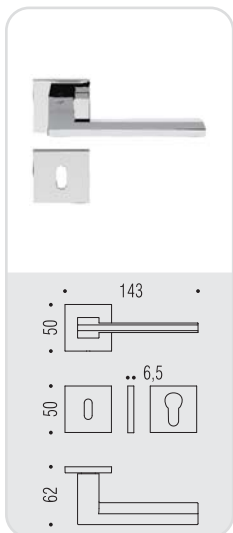

MS 11
ELECTRA 

Design: Messineo e Settimelli

electra

Design: Messineo e Settimelli

Materiale: Cromall®
Material: Cromall®

**six millimeters
concept**

maniglie con rosetta e bocchetta
bassa che non necessitano di
lavorazioni aggiuntive sulla porta.
handles with slim rose and
escutcheon don't need additional
installation works on the door.

CR
Cromo
Chrome

CM
Cromat
Matt chrome

VL
Vintage

vintage

VM
Vintage Mat

vintage

MS 11 R-RY

FF 29 BZG 6/8