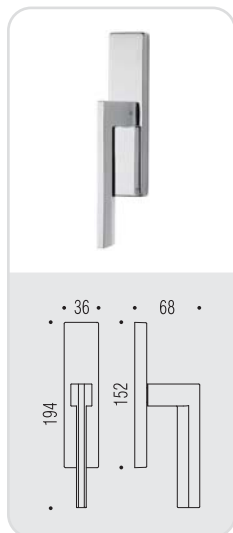

electra

Design: Messineo e Settimelli

Materiale: Cromall®
Material: Cromall®

**six millimeters
concept**

maniglie con rosetta e bocchetta
bassa che non necessitano di
lavorazioni aggiuntive sulla porta.
handles with slim rose and
escutcheon don't need additional
installation works on the door.

CR
Cromo
Chrome

CM
Cromat
Matt chrome

VL
Vintage

vintage

VM
Vintage Mat

vintage

MS 11 R-RY

FF 29 BZG 6/8

MS 12 IM

MS 12 DK/SM