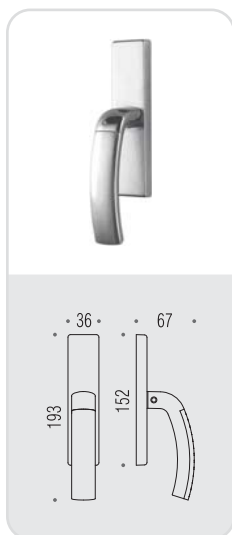

LC 32 IM

OL OM CR CM