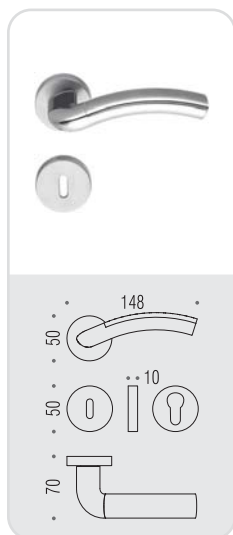

# milla

Design: Luca Colombo

Materiale: Cromall®  
Material: Cromall®

**OL/OM**  
Oroplus/Oromat  
Oroplus/Matt gold

**CR/CM**  
Cromo/Cromat  
Chrome/Matt chrome

## LC 31 R-RY

OL OM CR CM

## CD 49 BZG G 6/8

OM CM