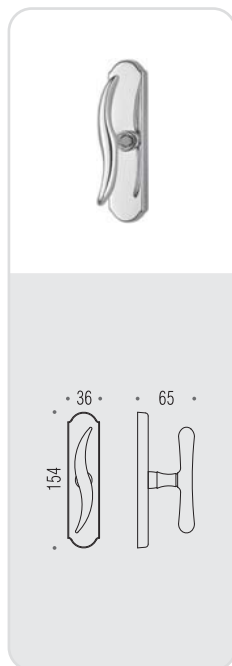

ID 11
PETER ○

Design: Colombo Design

peter

Design: Colombo Design

Materiale: Ottone
Material: Brass

OL
Oroplus

OM
Oromat
Matt gold

BR
Bronzo
Bronze

OA
Ottone Antico
Antique Bronze

ID 11 P-PY

ID 11 R-RY

CD 69 BZG G 6/8

CD 32 M

ID 12 DK/SM DX-SX