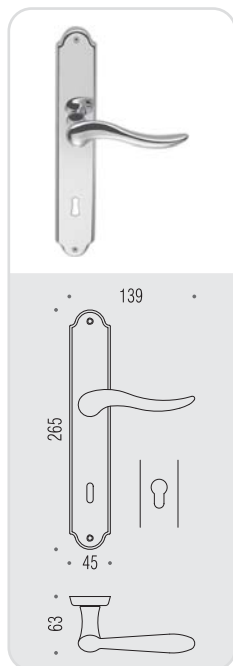

ID 11
PETER ○

Design: Colombo Design

peter

Design: Colombo Design

Materiale: Ottone
Material: Brass

OL
Oroplus

OM
Oromat
Matt gold

BR
Bronzo
Bronze

OA
Ottone Antico
Antique Bronze

ID 11 P-PY

ID 11 R-RY

CD 69 BZG G 6/8

CD 32 M

ID 12 DK/SM DX-SX