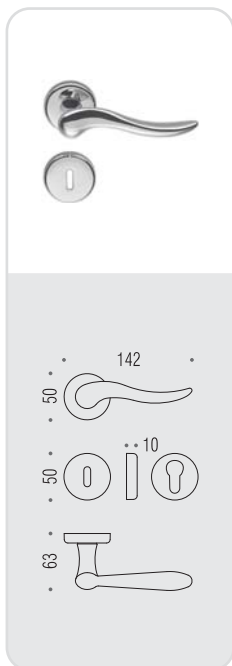

ID 11
PETER ○

Design: Colombo Design

peter

Design: Colombo Design

Materiale: Ottone
Material: Brass

OL
Oroplus

OM
Oromat
Matt gold

BR
Bronzo
Bronze

OA
Ottone Antico
Antique Bronze

ID 11 P-PY

ID 11 R-RY

CD 69 BZG G 6/8

CD 32 M

ID 12 DK/SM DX-SX