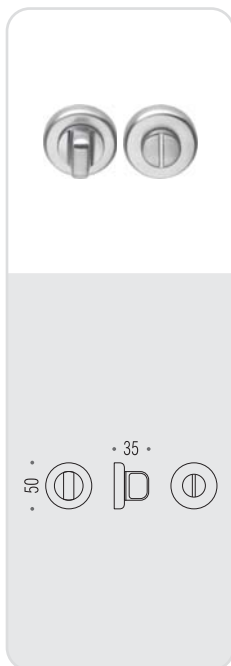

ID 11
PETER ○

Design: Colombo Design

peter

Design: Colombo Design

Materiale: Ottone
Material: Brass

OL
Oroplus

OM
Oromat
Matt gold

BR
Bronzo
Bronze

OA
Ottone Antico
Antique Bronze

ID 11 P-PY

ID 11 R-RY

CD 69 BZG G 6/8

CD 32 M

ID 12 DK/SM DX-SX