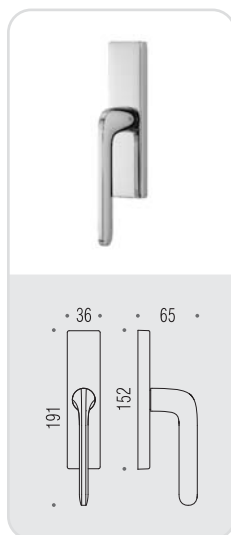

ROBOQUATTRO ID 41

Design: Colombo Design

roboquattro

Design: Colombo Design

Materiale: Cromall®
Material: Cromall®

OL
Oroplus

OM
Oromat
Matt gold

CR
Cromo
Chrome

CM
Cromat
Matt chrome

ID 41 R-RY

CD 49 BZG G 6/8

ID 42 IM

ID 42 DK/SM