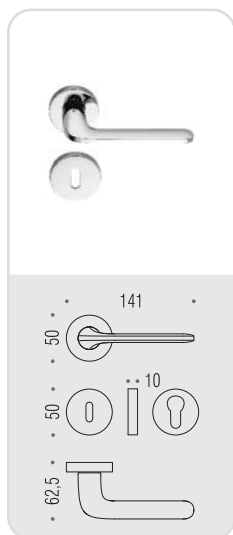

ROBOQUATTRO ID 41

Design: Colombo Design

roboquattro

Design: Colombo Design

Materiale: Cromall®
Material: Cromall®

OL
Oroplus

OM
Oromat
Matt gold

CR
Cromo
Chrome

CM
Cromat
Matt chrome

ID 41 R-RY

CD 49 BZG G 6/8

ID 42 IM

ID 42 DK/SM