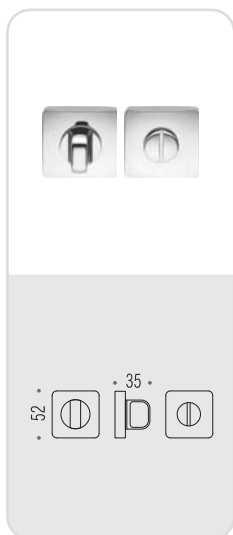

ROBOQUATTRO ID 51

Design: Colombo Design

roboquattro_S

Design: Colombo Design

Materiale: Cromall®
Material: Cromall®

OL
Oroplus

CR
Cromo
Chrome

CM
Cromat
Matt chrome

VL
Vintage

vintage

VM
Vintage Mat

vintage

ID 51 R-RY

PT 19 BZG 6/8

ID 42 IM

ID 52 DK/SM