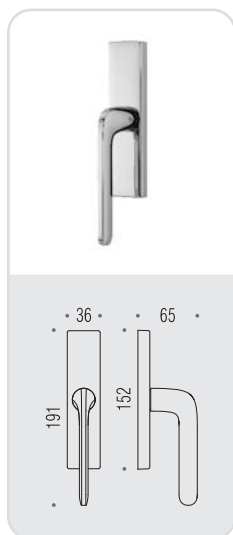

ROBOQUATTRO ID 51

Design: Colombo Design

roboquattro_S

Design: Colombo Design

Materiale: Cromall®
Material: Cromall®

OL
Oroplus

CR
Cromo
Chrome

CM
Cromat
Matt chrome

VL
Vintage

vintage

VM
Vintage Mat

vintage

ID 51 R-RY

PT 19 BZG 6/8

ID 42 IM

ID 52 DK/SM