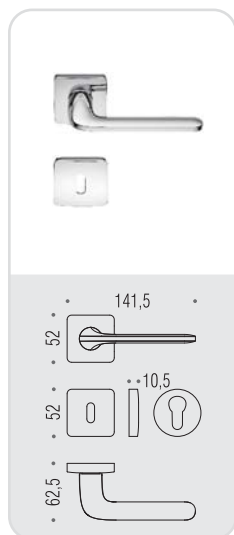

ROBOQUATTRO ID 51

Design: Colombo Design

roboquattro_S

Design: Colombo Design

Materiale: Cromall®
Material: Cromall®

OL
Oroplus

CR
Cromo
Chrome

CM
Cromat
Matt chrome

VL
Vintage

vintage

VM
Vintage Mat

vintage

ID 51 R-RY

PT 19 BZG 6/8

ID 42 IM

ID 52 DK/SM