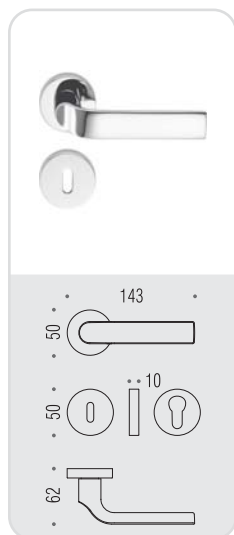

KG 11
META ○

Design: Konstantin Grcic

meta

Design: Konstantin Grcic

Materiale: Ottone
Material: Brass

CR
Cromo
Chrome

CM
Cromat
Matt chrome

KG 11 R-RY

CD 49 BZG G 6/8

KG 12 IM

KG 12 DK/SM