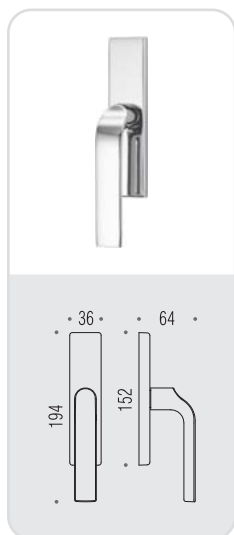

KG 11
META ○

Design: Konstantin Grcic

meta

Design: Konstantin Grcic

Materiale: Ottone
Material: Brass

CR
Cromo
Chrome

CM
Cromat
Matt chrome

KG 11 R-RY

CD 49 BZG G 6/8

KG 12 IM

KG 12 DK/SM