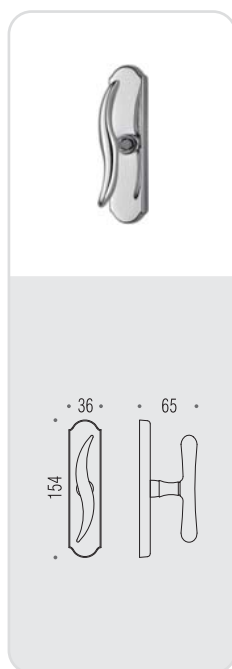

CD 31
HEIDI ○

Design: Colombo Design

heidi

Design: Colombo Design

Materiale: Ottone
Material: Brass

OL
Oroplus

BR
Bronzo
Bronze

CD 31 P-PY

OL BR

CD 31 R-RY

OL BR

CD 69 BZG G 6/8

OL BR

CD 32 M

OL BR

CD 32 DK/SM DX-SX