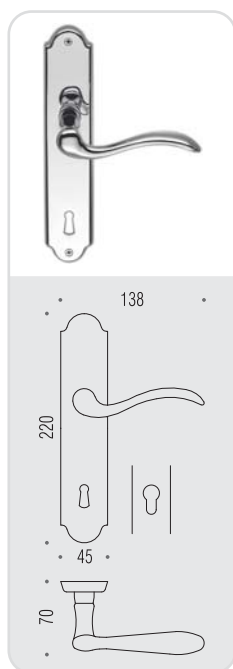

CD 31
HEIDI ○

Design: Colombo Design

heidi

Design: Colombo Design

Materiale: Ottone
Material: Brass

OL
Oroplus

BR
Bronzo
Bronze

CD 31 P-PY

OL BR

CD 31 R-RY

OL BR

CD 69 BZG G 6/8

OL BR

CD 32 M

OL BR

CD 32 DK/SM DX-SX