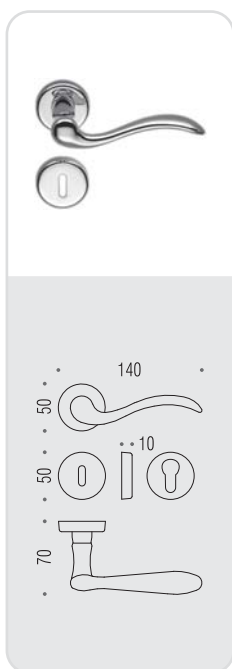

CD 31
HEIDI ○

Design: Colombo Design

heidi

Design: Colombo Design

Materiale: Ottone
Material: Brass

OL
Oroplus

BR
Bronzo
Bronze

CD 31 P-PY

OL BR

CD 31 R-RY

OL BR

CD 69 BZG G 6/8

OL BR

CD 32 M

OL BR

CD 32 DK/SM DX-SX