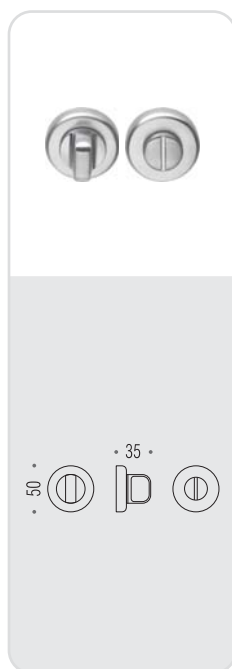

CD 31
HEIDI ○

Design: Colombo Design

heidi

Design: Colombo Design

Materiale: Ottone
Material: Brass

OL
Oroplus

BR
Bronzo
Bronze

CD 31 P-PY

OL BR

CD 31 R-RY

OL BR

CD 69 BZG G 6/8

OL BR

CD 32 M

OL BR

CD 32 DK/SM DX-SX