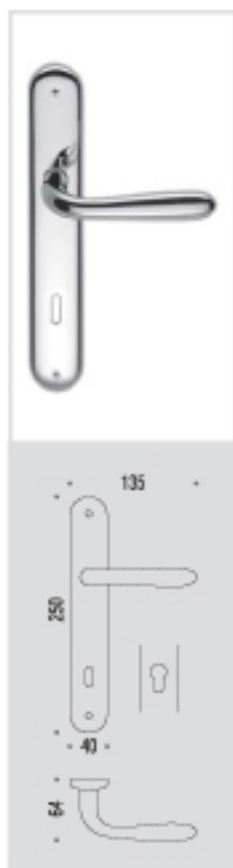

ROBOT

Design: Colombo Design

Materiale: Cromall®
Material: Cromall®

CD 41 R-RY

Oroplus
Cromo
Chrome
Cromat
Mat chrome
Neromat
Mat black
Bianco
White

CD 41 P-PY

Oroplus
Cromo
Chrome
Cromat
Mat chrome

CD 42 M