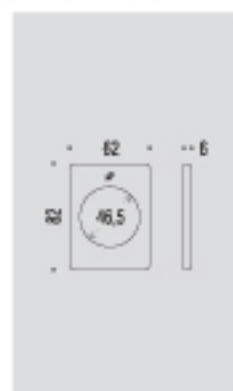

# MOSTRINE

ROSE PLATES

Materiale: Ottone  
Material: Brass

### PB 01/Q

- Crono . Chrome
- Cronat . Mat chrome

**PB 01/Q**  
Rosetta quadrata con  
sottorosetta in nylon  
compresa di 5 viti di fissaggio.  
Square brass rose supplied  
with nylon underconstruction  
and 5 fixing screws